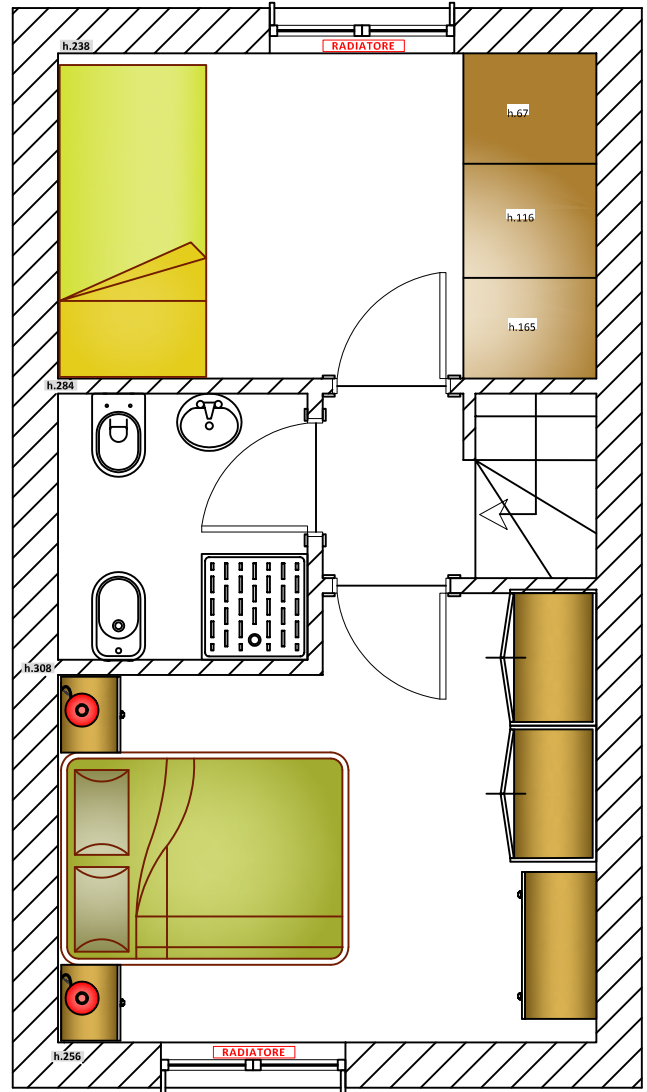

Duplex n.9 - fabbricato A

scala 1:50

Attenzione !!!
Togliere le mattonelle al lato,
la misura netta è cm.254,8
La cucina non entra !!!