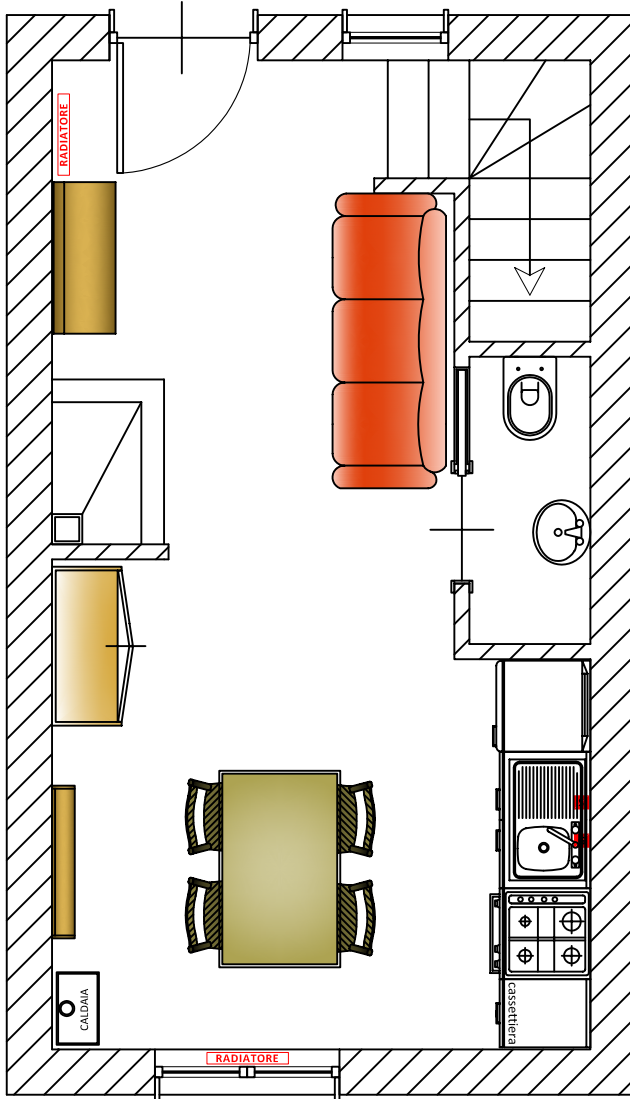

Duplex n.9 - fabbricato A

scala 1:50

Attenzione !!!
Togliere le mattonelle al lato,
la misura netta è cm.254,8
La cucina non entra !!!